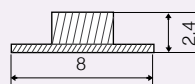

ПРИМЕНЕНИЕ

- Интерьерная подсветка ниш и потолков
- Подсветка рекламных стендов, витрин в помещениях
- Подсветка световых коробов, матовых и прозрачных поверхностей

ПАРАМЕТРЫ

- Светодиоды smd 3528 высокой яркости, угол 120°
- Стандартная плотность светодиодов
- Длина ленты 5м на катушке

Сечение ленты (мм):

RT*-5000

Параметры RT*-5000 [smd 3528]

Параметр	для 1м	для 5м
Количество светодиодов, шт	60	300
Световой поток для белого цвета, Lm	120lm	600lm
Рабочее напряжение, Вольт	12V	12V
Мощность, Ватт	4.8W	24W
Потребляемый ток, Ампер	0.4A	2A
Рекомендуемый БП (герметичный)	ARPV-U12015	ARPV-M12030
Рекомендуемый БП (в кожухе)	HTS-25F-12	HTS-35-12
Доступные цвета		

*Выпускаются серии на белой и коричневой плате.

1. Во избежание повреждений ленты НЕ РЕКОМЕНДУЕТСЯ последовательное подключение отрезков лент общей длиной более 5м, т.к. проводящие элементы платы рассчитаны на ток не более 2А.
2. Разрезается на отрезки минимальной длины 3 светодиода (5см).
3. Полное название товара указано в прайс-листе и на сайте компании-продавца.