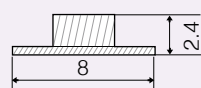

ПРИМЕНЕНИЕ

- Интерьерная подсветка ниш и потолков
- Подсветка рекламных стендов, витрин внутри помещений
- Подсветка прозрачных и матовых поверхностей
- Подсветка витрин ювелирных магазинов

ПАРАМЕТРЫ

- Светодиоды smd 3528 высокой яркости, угол 120°
- Двойная плотность светодиодов 2x
- Длина ленты 5м на катушке

Сечение ленты (мм):

RT 2-5000

Параметры RT 2-5000 [smd 3528 2x]

Параметр	для 1м	для 5м
Количество светодиодов, шт	120	600
Световой поток для белого цвета, Lm	240lm	1200lm
Рабочее напряжение, Вольт	24V	24V
Мощность, Ватт	9.6W	48W
Потребляемый ток, Ампер	0.4A	2A
Рекомендуемый БП (герметичный)	ARPV-D24030	ARPV-D24060
Рекомендуемый БП (в кожухе)	HTS-25F-24	HTS-60F-24
Доступные цвета		