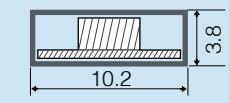

RTW 2-5000P

RTW 2-5000PG