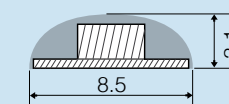

ГЕРМЕТИЧНЫЕ ЛЕНТЫ 24V 2X [smd 3528]

СЕРИЯ RTW-5000X 24V ... 2X (3528, 600 LED)

ОПИСАНИЕ

- Лента увеличенной яркости
- Герметичная гибкая лента
- Провода на конце для подключения
- Серии на белой и коричневой плате

Сечение ленты (мм):

RTW 3-5000E

RTW 2-5000P

RTW 2-5000PG

ПРИМЕНЕНИЕ

- Архитектурная подсветка витражей, арок, сводов, лестниц
- Интерьерная подсветка в помещениях с повышенной влажностью
- Световое оформление витрин
- Подсветка рекламных вывесок, знаков, букв

ПАРАМЕТРЫ

- Светодиоды smd 3528 высокой яркости, угол 120°
- Двойная плотность светодиодов 2x
- Длина ленты на катушке 5м
- Виды герметизации:
 - RTW 2-5000P – ПВХ-трубка. Класс IP65
 - RTW 2-5000PG – ПВХ-трубка, заполненная герметиком. Класс IP67
 - RTW-5000E – тонкая заливка герметиком. Класс IP66