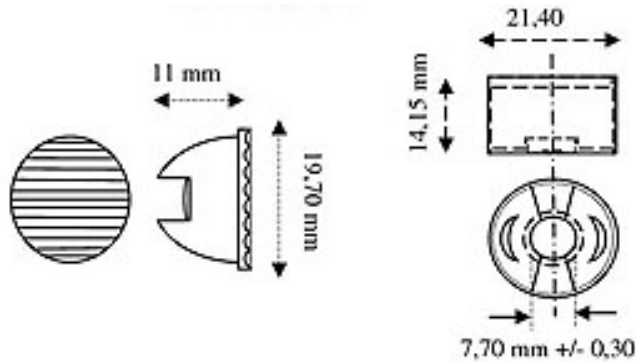

## Серия H1 черный держатель "цилиндр" Линза 15X60DH1BL (15X60°, Emitter, black)

<b>BOX QUANTITY</b>	<b>500 PCS</b>
<b>HOLDER CODE</b>	<b>H 1</b>
<b>MATERIAL</b>	<b>Optical Grade</b>
<b>Light Transmittance (%)</b>	<b>90%</b>
<b>HOLDAR COLOUR</b>	<b>Black</b>
<b>DIAMETER . HEIGHT</b>	<b>21 mm * 14 mm</b>
<b>Operating Temperature</b>	<b>( - 40°C )~ (+90°C)</b>

15° 60 DEGREE / METRE

TOGETHE WITH THE LIGHT CUVE