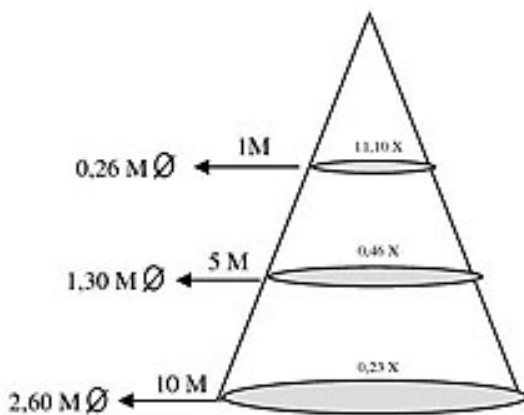

## Серия H1 черный держатель "цилиндр" Линза 15X60DH1BL (15X60°, Emitter, black)

<b>BOX QUANTITY</b>	<b>500 PCS</b>
<b>HOLDER CODE</b>	<b>H 1</b>
<b>MATERIAL</b>	<b>Optical Grade</b>
<b>Light Transmittance (%)</b>	<b>90%</b>
<b>HOLDAR COLOUR</b>	<b>Black</b>
<b>DIAMETER . HEIGHT</b>	<b>21 mm * 14 mm</b>
<b>Operating Temperature</b>	<b>( - 40°C )~ (+90°C)</b>

15° 60 DEGREE / METRE

TOGETHE WITH THE LIGHT CUVE